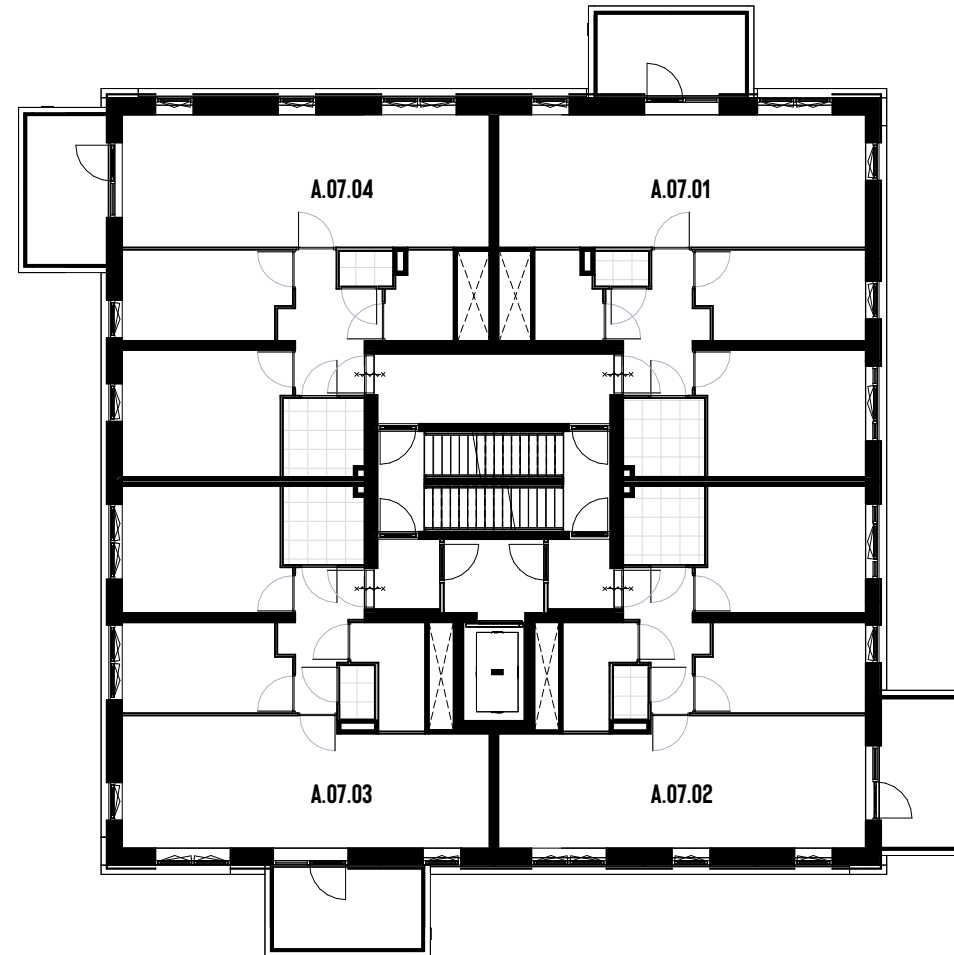

3E VERDIEPING
SCHAAL: 1:200

Molenhoek
WONEN OP NIVEAU

A3 ARCHITECTEN

VT.20.03

30-09-2024

4E VERDIEPING
SCHAAL: 1:200

Molenhoek
WONEN OP NIVEAU

A3 ARCHITECTEN

VT.20.04

30-09-2024

5E VERDIEPING
SCHAAL: 1:200

Molenhoek
WONEN OP NIVEAU

A3 ARCHITECTEN

VT.20.05

30-09-2024

6E VERDIEPING
SCHAAL: 1:200

Molenhoek
WONEN OP NIVEAU

A3 ARCHITECTEN

VT.20.06

30-09-2024

7E VERDIEPING
SCHAAL: 1:200

A3 ARCHITECTEN

Molenhoek
WONEN OP NIVEAU

VT.20.07