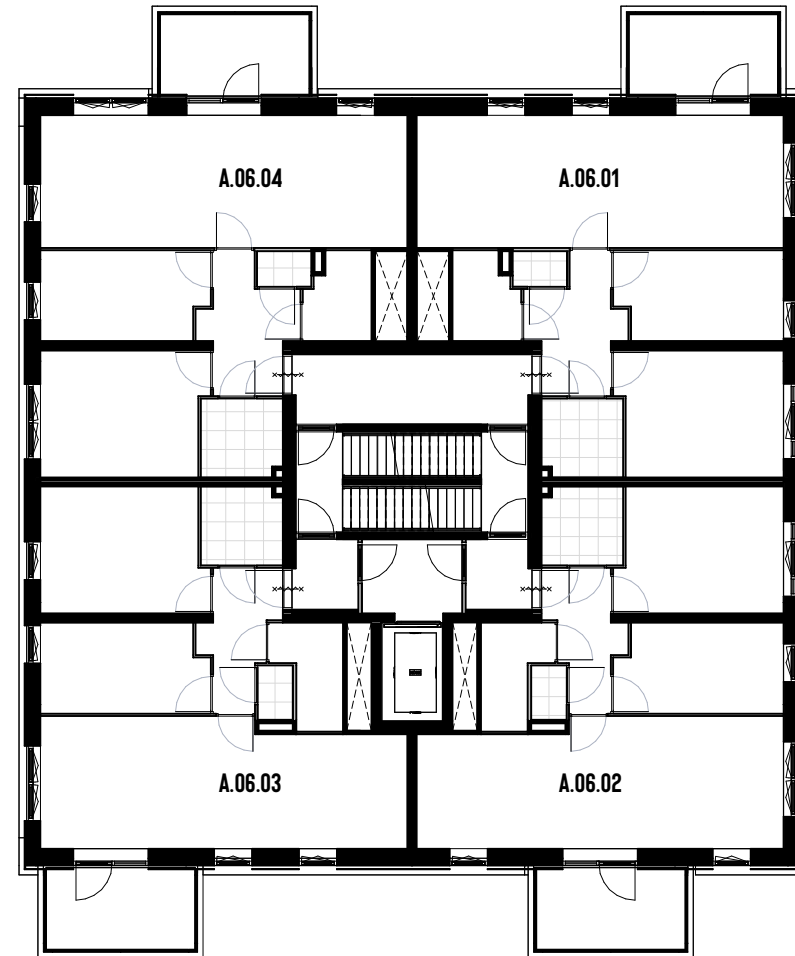

3E VERDIEPING
SCHAAL: 1:200

Molenhoek
WONEN OP NIVEAU

A3 ARCHITECTEN

VT.20.03

30-09-2024

4E VERDIEPING
SCHAAL: 1:200

Molenhoek
WONEN OP NIVEAU

A3 ARCHITECTEN

VT.20.04

30-09-2024

5E VERDIEPING
SCHAAL: 1:200

Molenhoek
WONEN OP NIVEAU

A3 ARCHITECTEN

VT.20.05

30-09-2024

6E VERDIEPING
SCHAAL: 1:200

Molenhoek
WONEN OP NIVEAU

A3 ARCHITECTEN

VT.20.06

30-09-2024

7E VERDIEPING
SCHAAL: 1:200

A3 ARCHITECTEN

Molenhoek
WONEN OP NIVEAU

VT.20.07