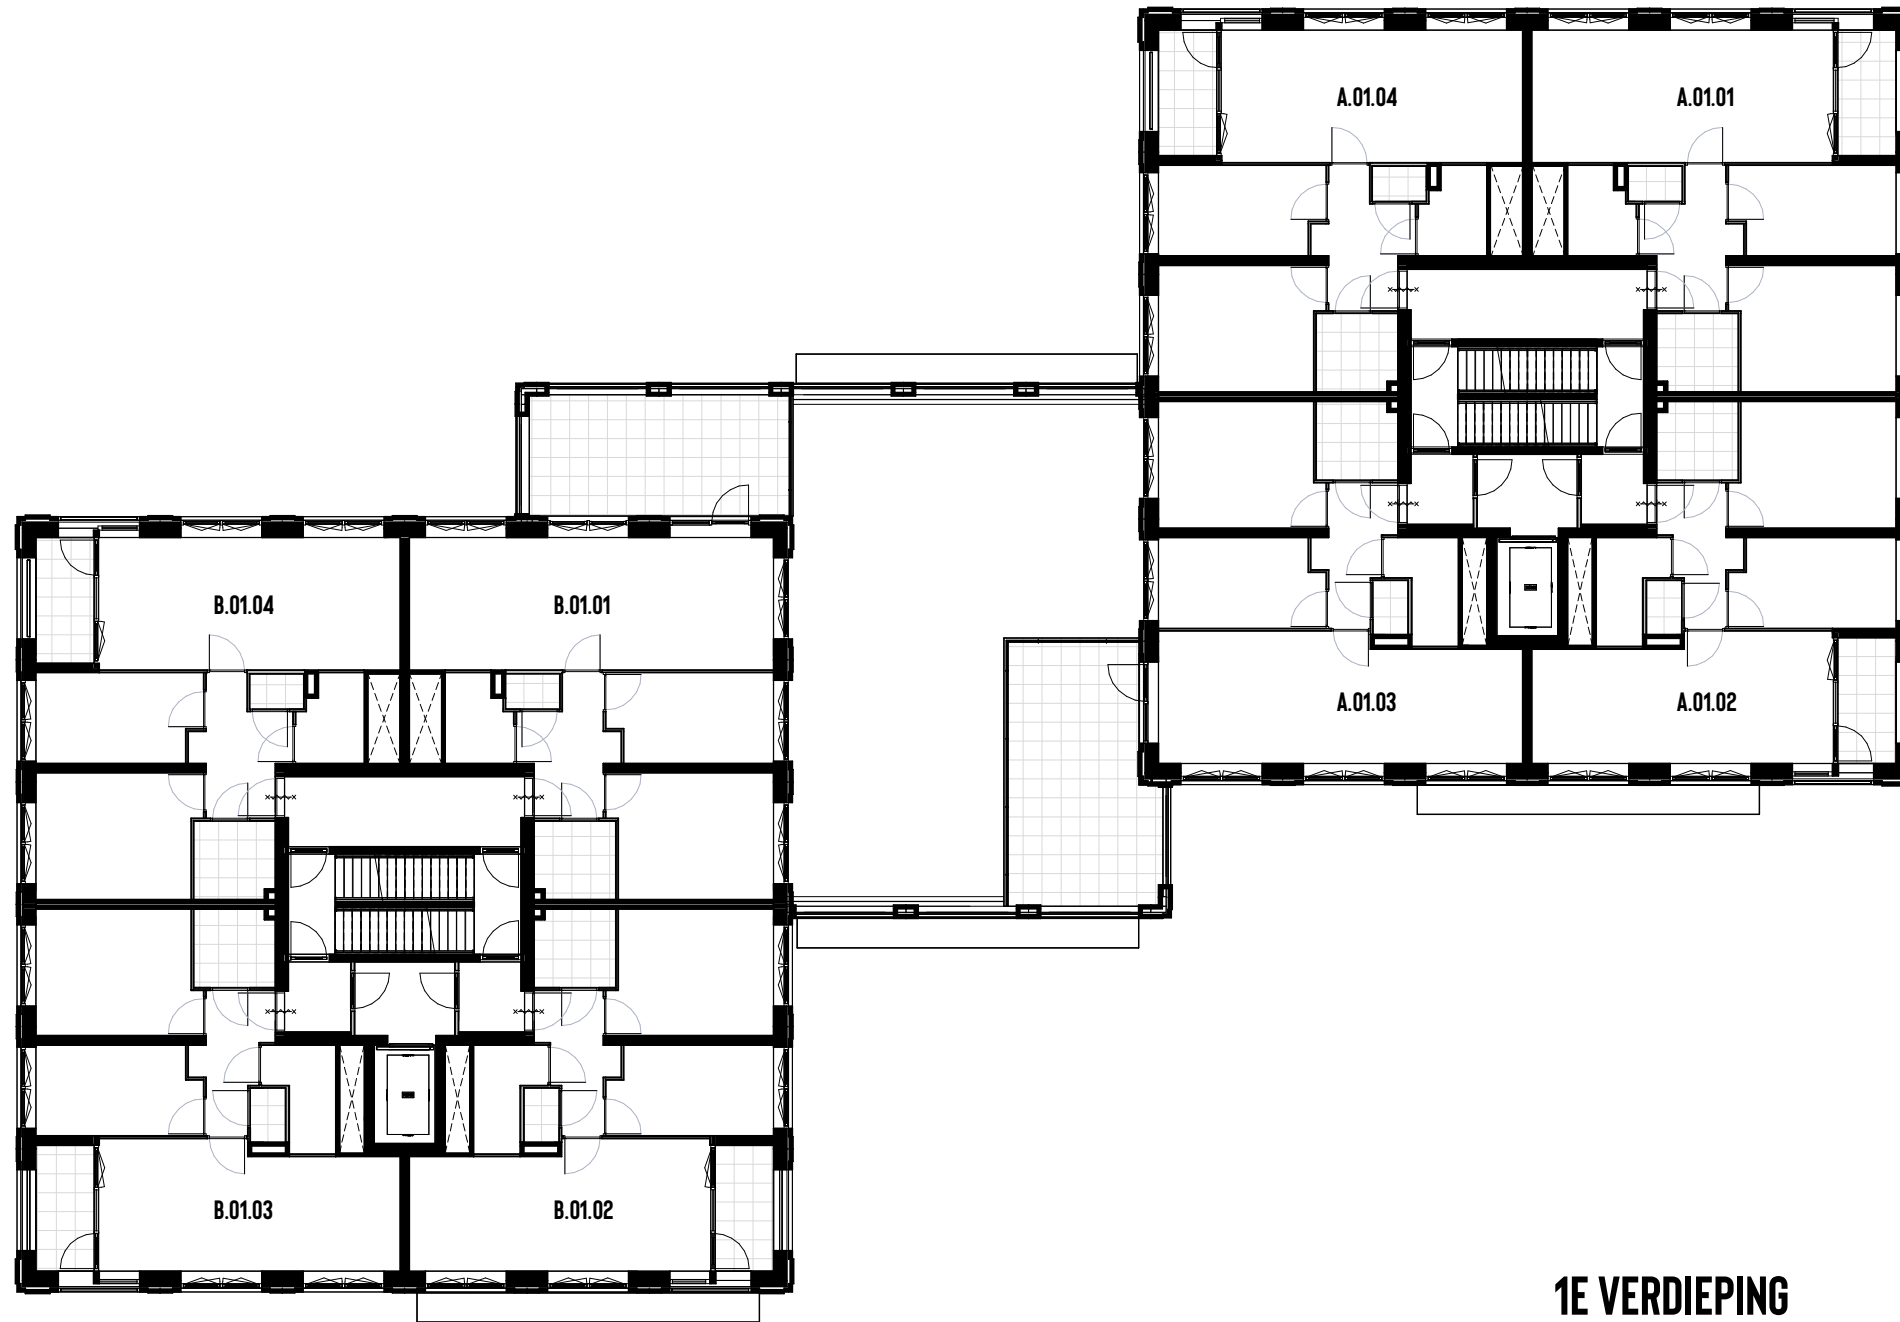

SITUATIE
SCHAAL: 1:500

A3 ARCHITECTEN

Molenhoek
WONEN OP NIVEAU

VT.01.00

30-09-2024

PARKEERVOORZIENING BG
 SCHAAL: 1:200

Molenhoek
 WONEN OP NIVEAU

PARKEERVOORZIENING DEK
 SCHAAL: 1:200

Molenhoek
 WONEN OP NIVEAU

BEGANE GROND
 SCHAAL: 1:200

Molenhoek
 WONEN OP NIVEAU

A3 ARCHITECTEN

VT.20.00

30-09-2024

1E VERDIEPING
SCHAAL: 1:200

Molenhoek
WONEN OP NIVEAU

A3 ARCHITECTEN

VT.20.01

30-09-2024

2E VERDIEPING
 SCHAAL: 1:200

Molenhoek
 WONEN OP NIVEAU

A3 ARCHITECTEN

VT.20.02

30-09-2024