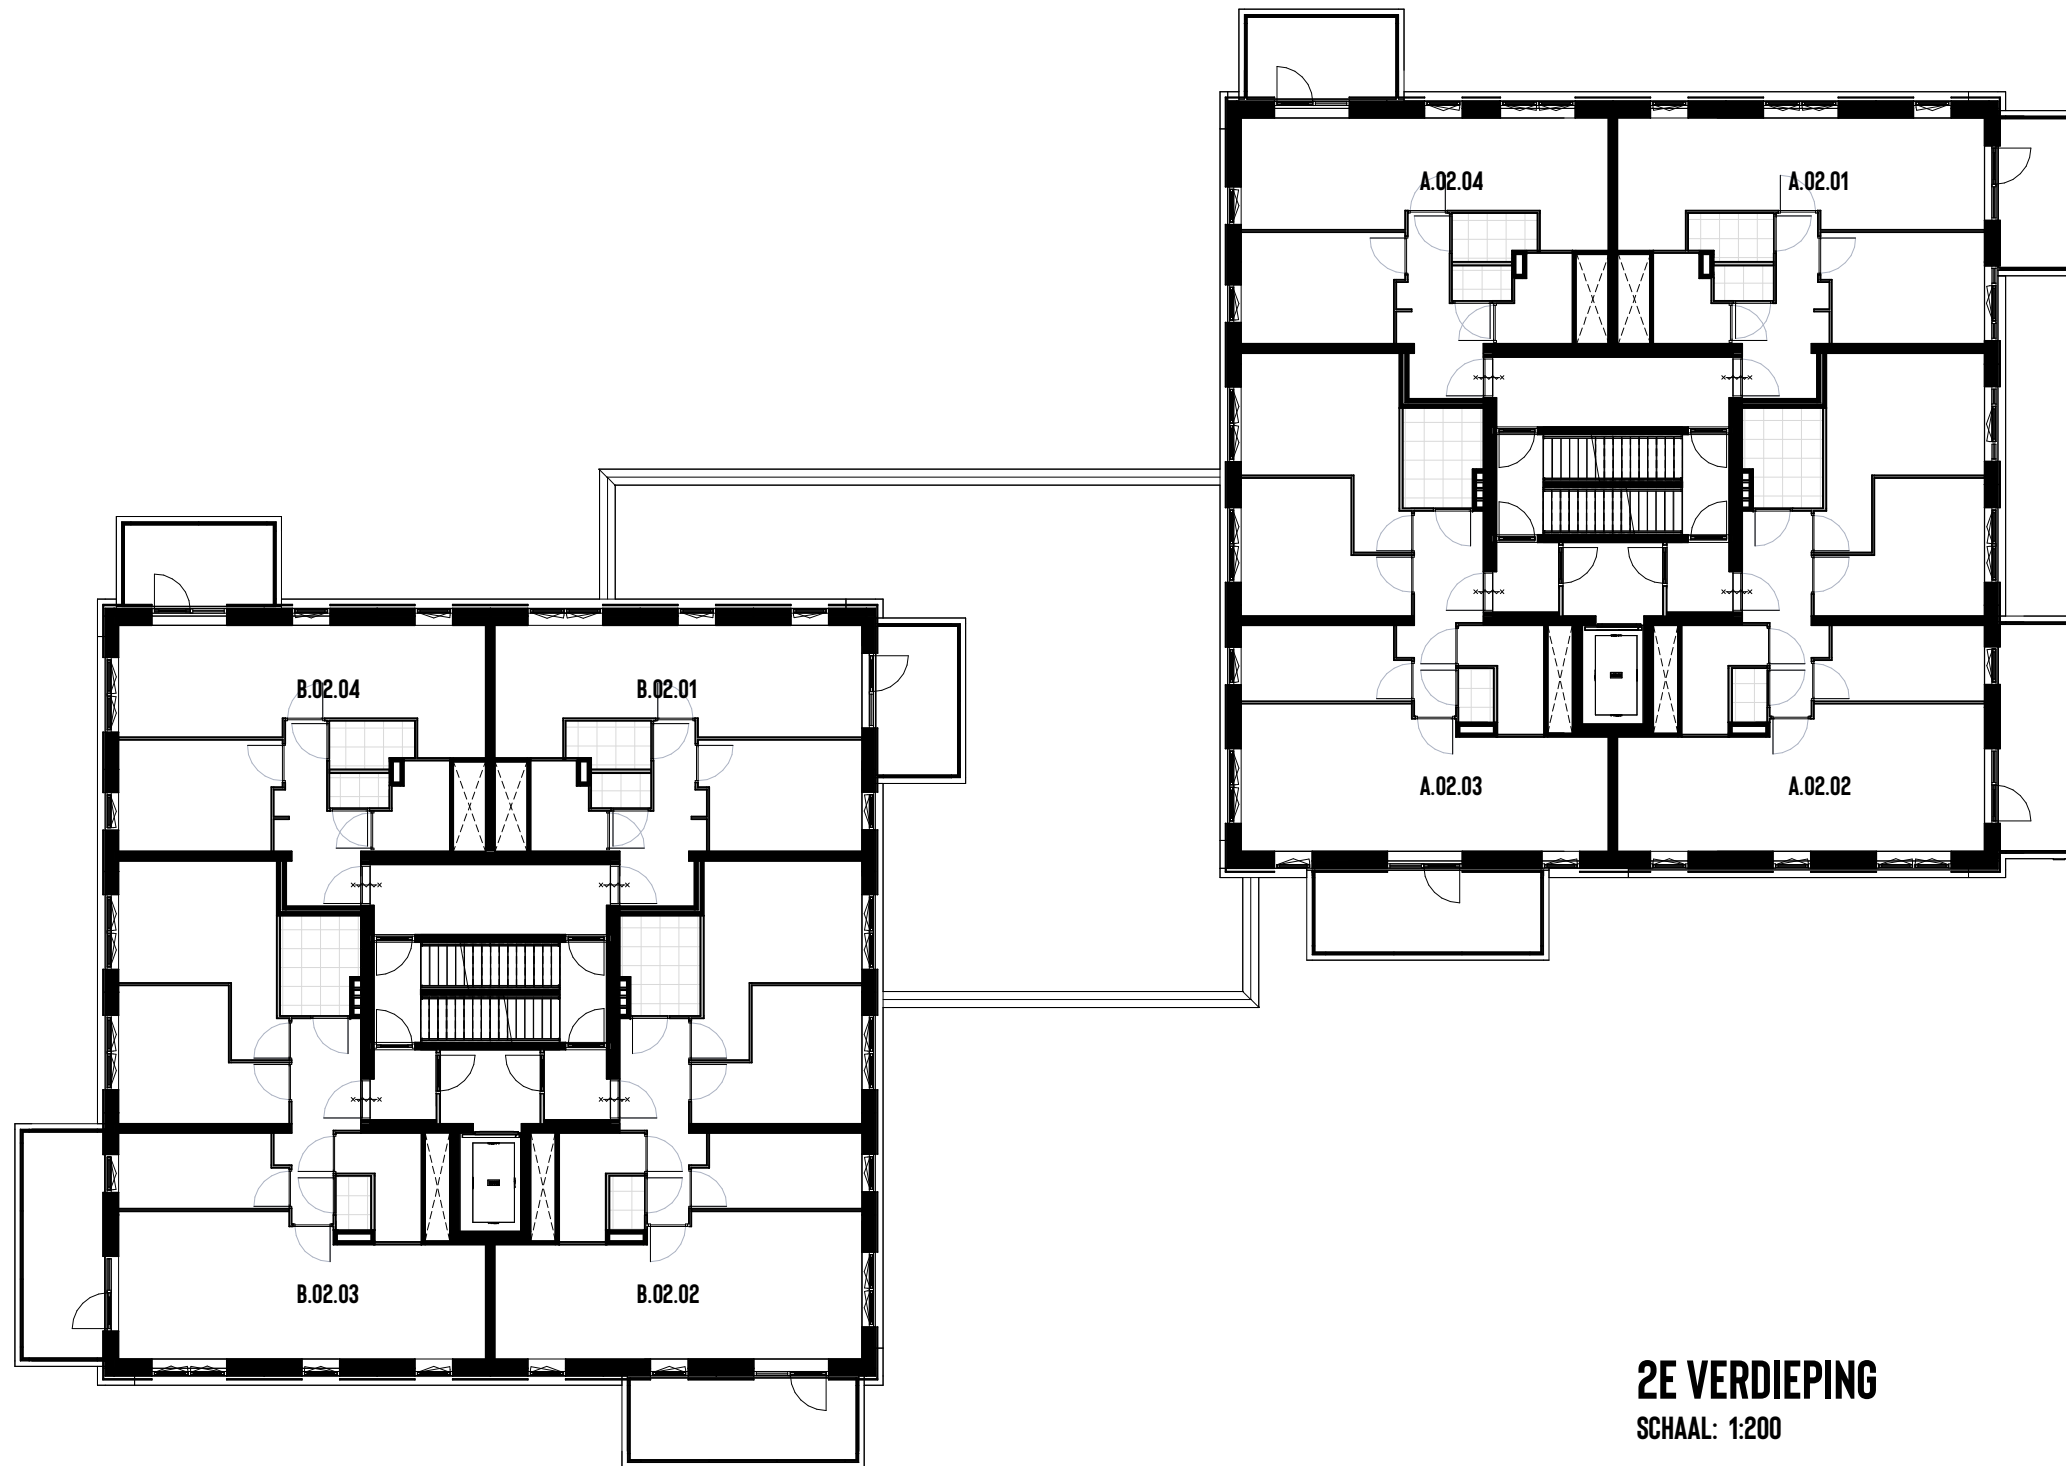

SITUATIE
SCHAAL: 1:500

A3 ARCHITECTEN

Molenhoek
WONEN OP NIVEAU

VT.01.00

30-09-2024

PARKEERVOORZIENING BG
 SCHAAL: 1:200

Molenhoek
 WONEN OP NIVEAU

PARKEERVOORZIENING DEK
 SCHAAL: 1:200

Molenhoek
 WONEN OP NIVEAU

BEGANE GROND
 SCHAAL: 1:200

Molenhoek
 WONEN OP NIVEAU

A3 ARCHITECTEN

VT.20.00

30-09-2024

1E VERDIEPING
SCHAAL: 1:200

Molenhoek
WONEN OP NIVEAU

A3 ARCHITECTEN

VT.20.01

30-09-2024

2E VERDIEPING
 SCHAAL: 1:200

Molenhoek
 WONEN OP NIVEAU

A3 ARCHITECTEN

VT.20.02

30-09-2024