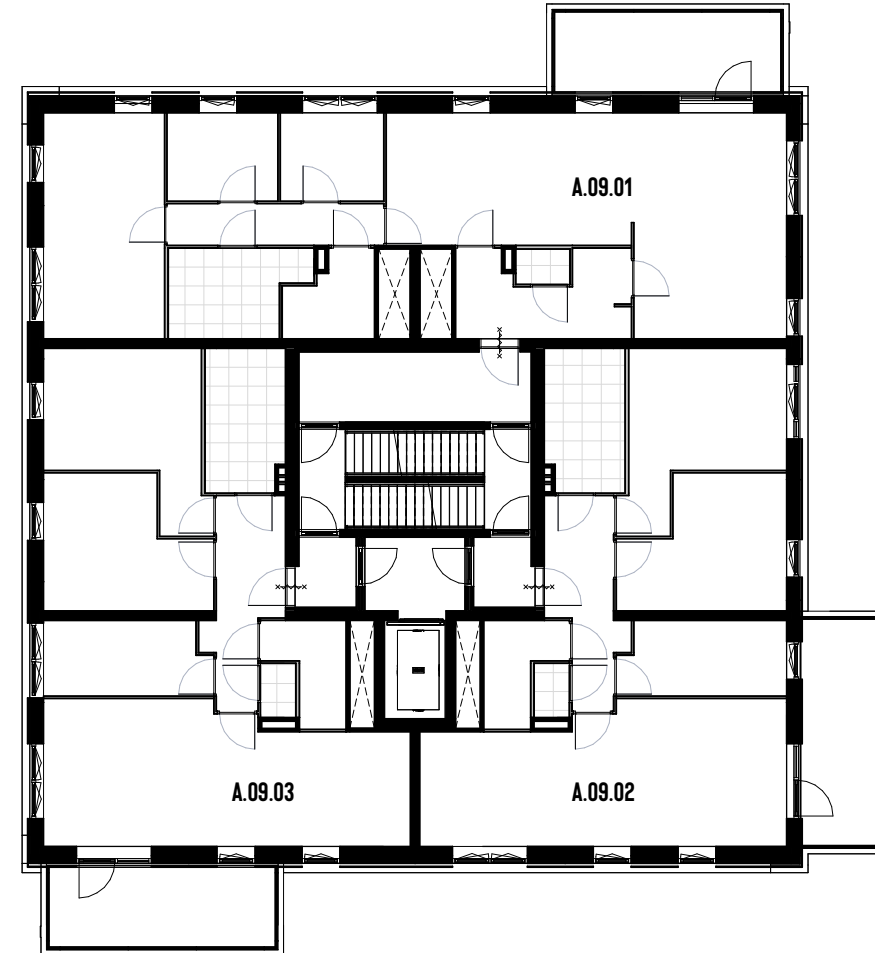

Molenhoek
WONEN OP NIVEAU

A3 ARCHITECTEN

VT.20.06

30-09-2024

7E VERDIEPING
SCHAAL: 1:200

A3 ARCHITECTEN

Molenhoek
WONEN OP NIVEAU

VT.20.07

30-09-2024

8E VERDIEPING
SCHAAL: 1:200

Molenhoek
WONEN OP NIVEAU

A3 ARCHITECTEN

VT.20.08

30-09-2024

9E VERDIEPING
SCHAAL: 1:200

A3 ARCHITECTEN

Molenhoek
WONEN OP NIVEAU

VT.20.09

30-09-2024

10E VERDIEPING
SCHAAL: 1:200

Molenhoek
WONEN OP NIVEAU

A3 ARCHITECTEN

VT.20.10

30-09-2024