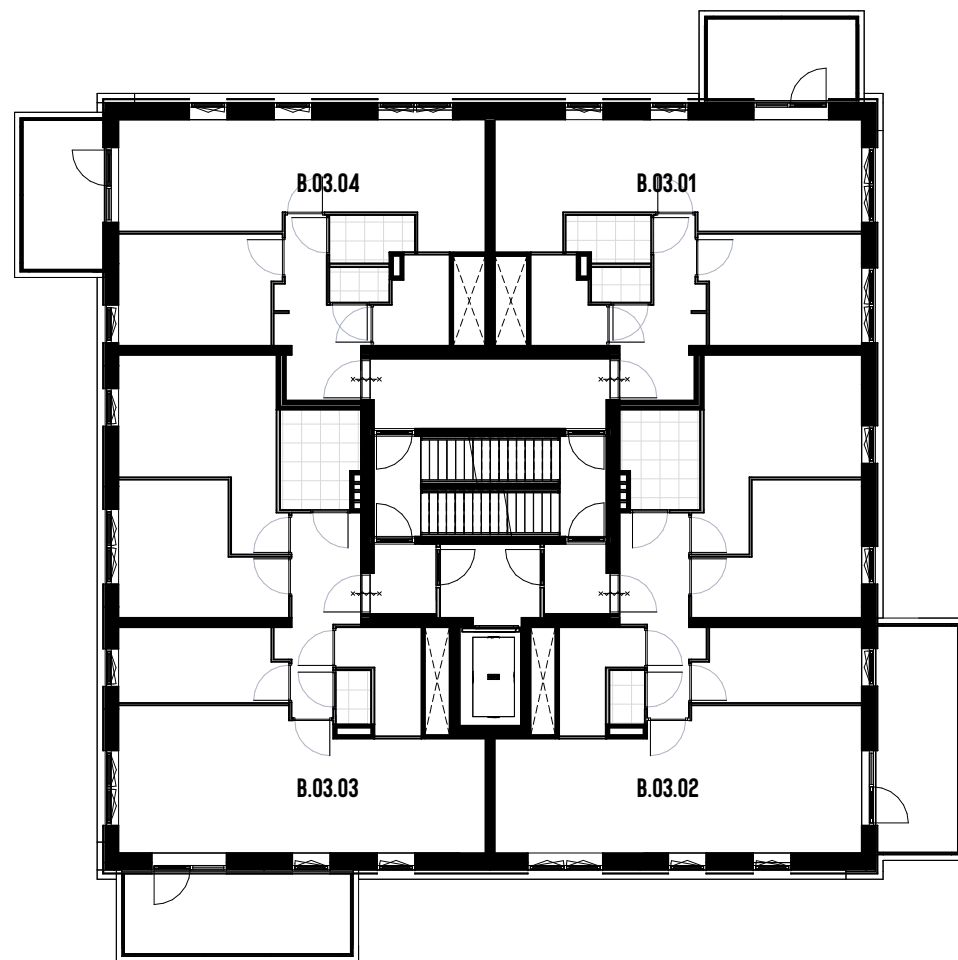

Molenhoek
 WONEN OP NIVEAU

BEGANE GROND
 SCHAAL: 1:200

Molenhoek
 WONEN OP NIVEAU

A3 ARCHITECTEN

VT.20.00

30-09-2024

1E VERDIEPING
SCHAAL: 1:200

Molenhoek
WONEN OP NIVEAU

A3 ARCHITECTEN

VT.20.01

30-09-2024

2E VERDIEPING
 SCHAAL: 1:200

Molenhoek
 WONEN OP NIVEAU

A3 ARCHITECTEN

VT.20.02

30-09-2024

3E VERDIEPING
SCHAAL: 1:200

Molenhoek
WONEN OP NIVEAU

A3 ARCHITECTEN

VT.20.03

30-09-2024

4E VERDIEPING
SCHAAL: 1:200

Molenhoek
WONEN OP NIVEAU

A3 ARCHITECTEN