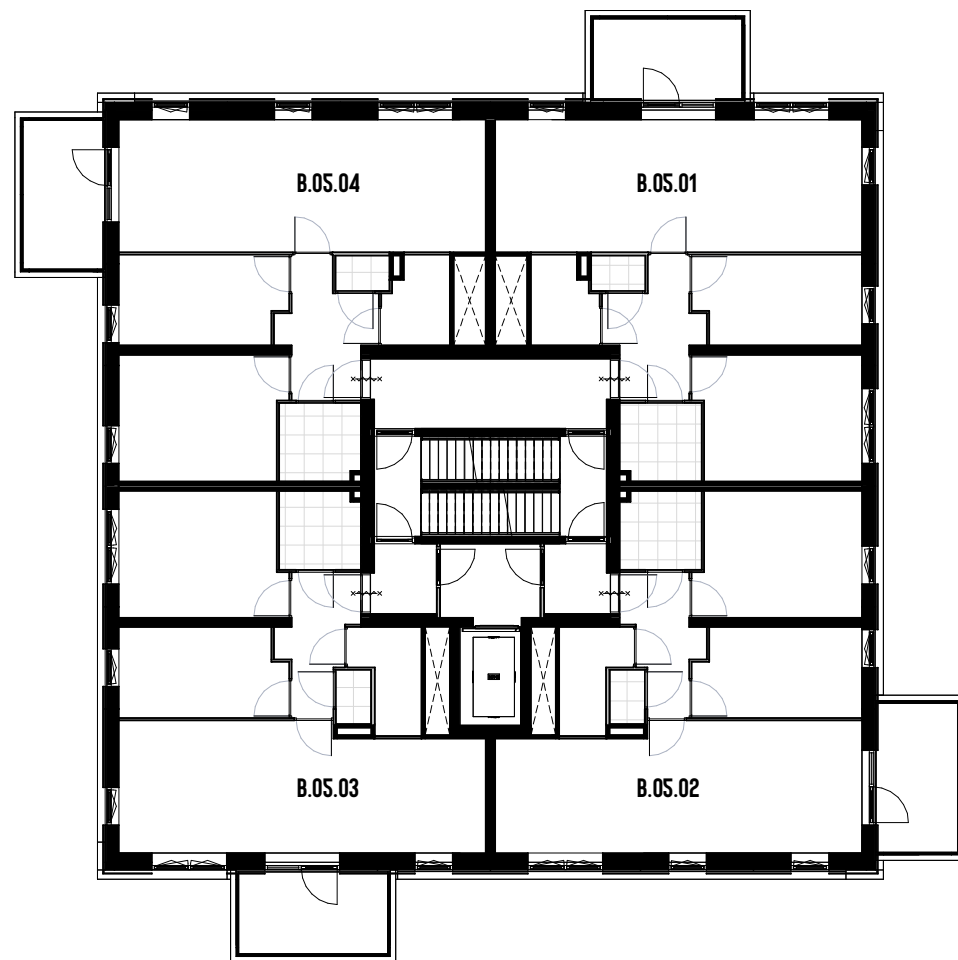

A3 ARCHITECTEN

VT.20.01

30-09-2024

2E VERDIEPING
 SCHAAL: 1:200

Molenhoek
 WONEN OP NIVEAU

A3 ARCHITECTEN

VT.20.02

30-09-2024

3E VERDIEPING
SCHAAL: 1:200

Molenhoek
WONEN OP NIVEAU

A3 ARCHITECTEN

VT.20.03

30-09-2024

4E VERDIEPING
SCHAAL: 1:200

Molenhoek
WONEN OP NIVEAU

A3 ARCHITECTEN

VT.20.04

30-09-2024

5E VERDIEPING
SCHAAL: 1:200

Molenhoek
WONEN OP NIVEAU

A3 ARCHITECTEN

VT.20.05

30-09-2024

6E VERDIEPING
SCHAAL: 1:200

Molenhoek
WONEN OP NIVEAU

A3 ARCHITECTEN

VT.20.06

30-09-2024

7E VERDIEPING
SCHAAL: 1:200

A3 ARCHITECTEN

Molenhoek
WONEN OP NIVEAU

VT.20.07