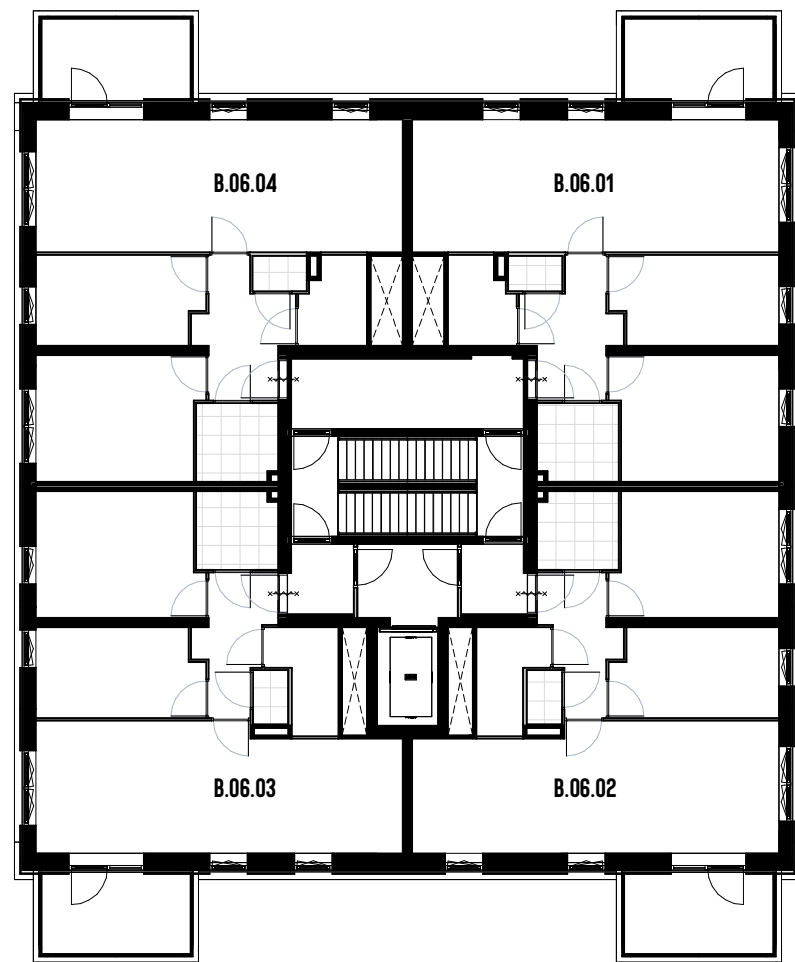

3E VERDIEPING
SCHAAL: 1:200

Molenhoek
WONEN OP NIVEAU

A3 ARCHITECTEN

VT.20.03

30-09-2024

4E VERDIEPING
SCHAAL: 1:200

Molenhoek
WONEN OP NIVEAU

A3 ARCHITECTEN

VT.20.04

30-09-2024

5E VERDIEPING
SCHAAL: 1:200

Molenhoek
WONEN OP NIVEAU

A3 ARCHITECTEN

VT.20.05

30-09-2024

6E VERDIEPING
SCHAAL: 1:200

Molenhoek
WONEN OP NIVEAU

A3 ARCHITECTEN

VT.20.06

30-09-2024

7E VERDIEPING
SCHAAL: 1:200

A3 ARCHITECTEN

Molenhoek
WONEN OP NIVEAU

VT.20.07