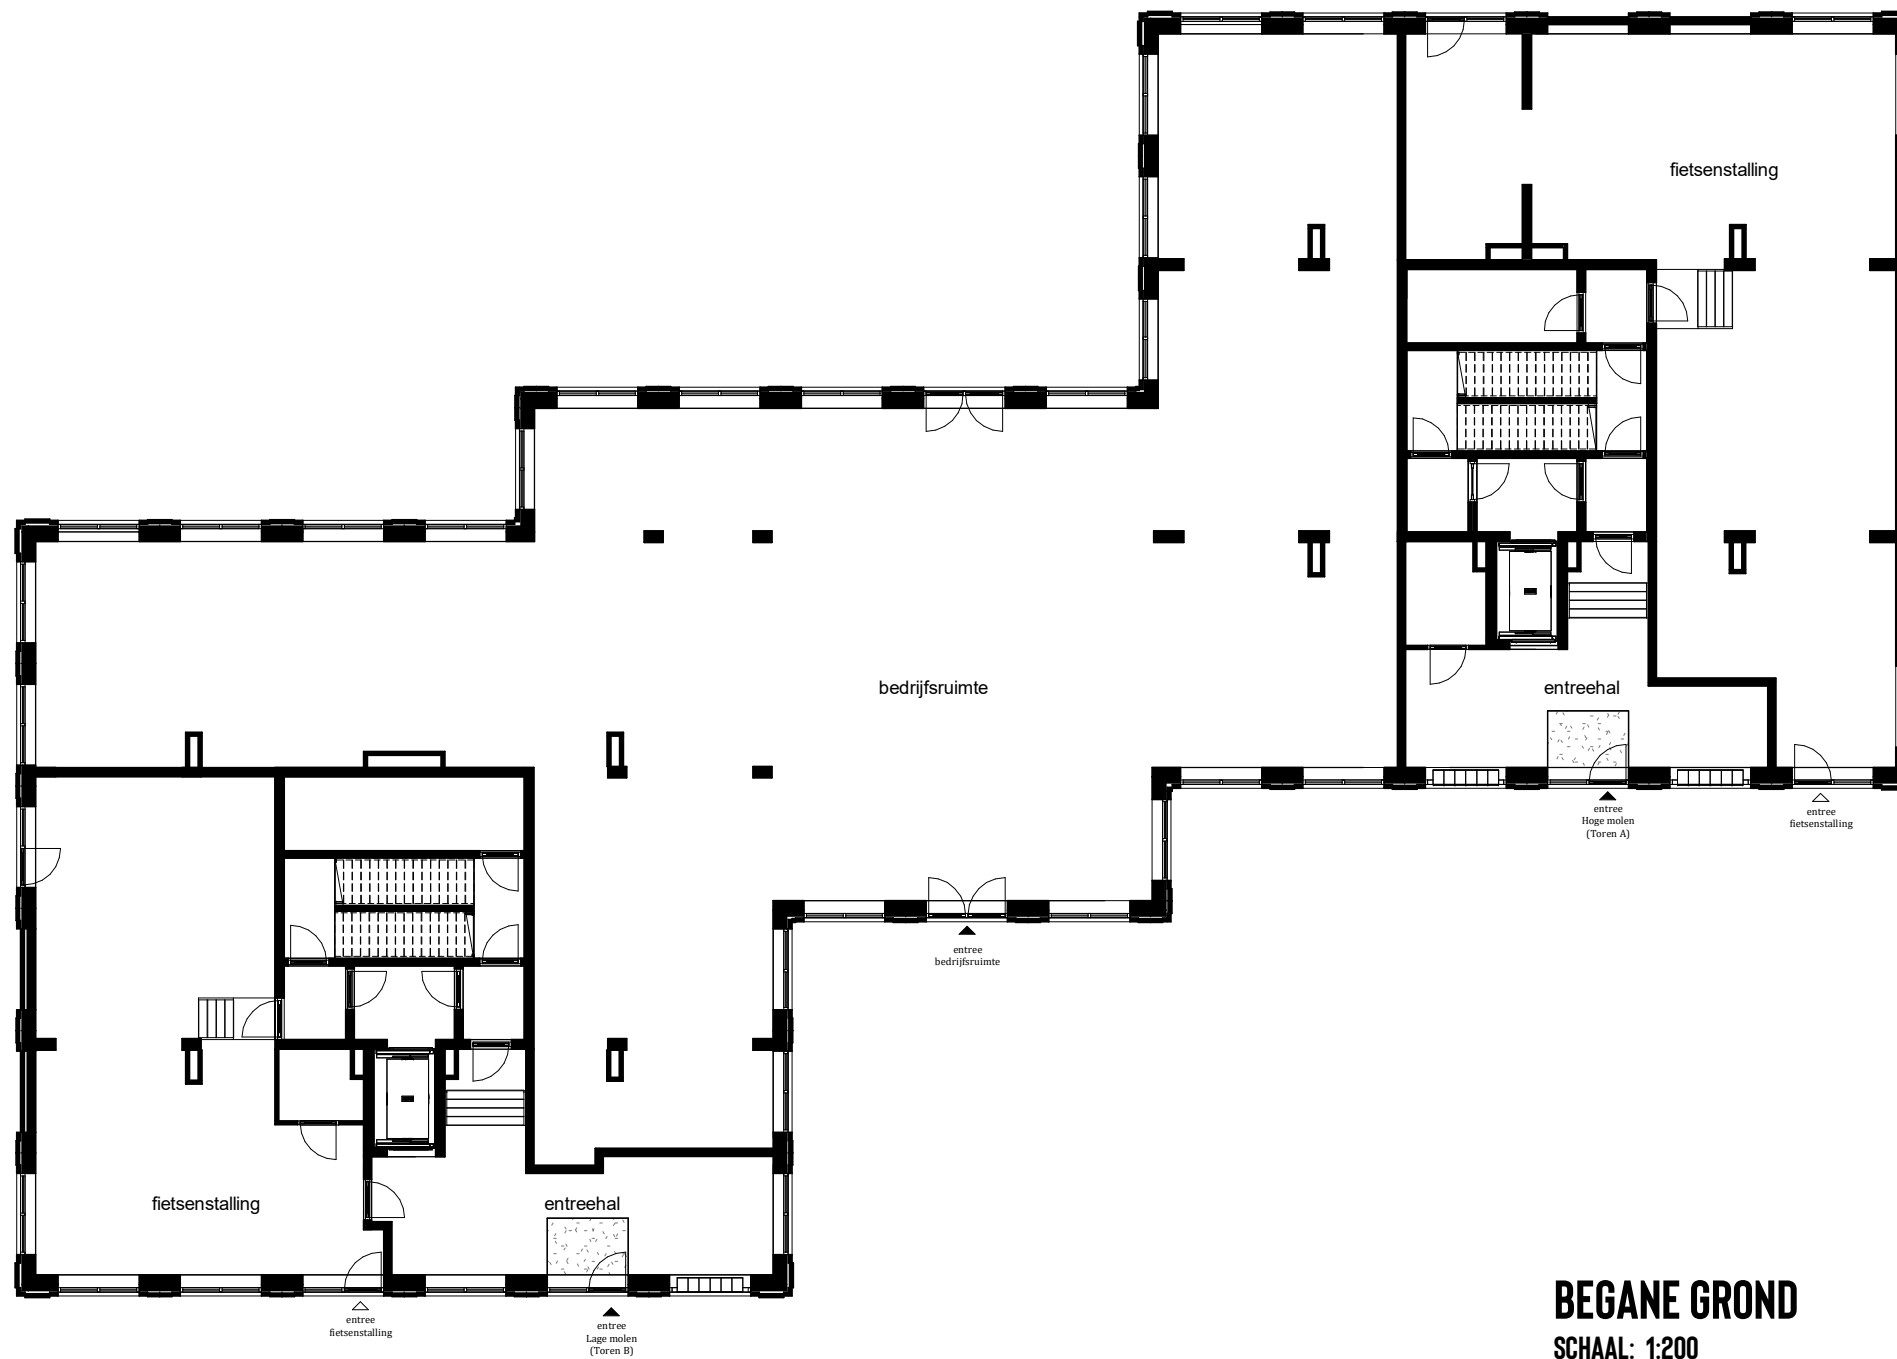

SITUATIE
SCHAAL: 1:500

A3 ARCHITECTEN

Molenhoek
WONEN OP NIVEAU

VT.01.00

30-09-2024

PARKEERVOORZIENING BG
 SCHAAL: 1:200

Molenhoek
 WONEN OP NIVEAU

PARKEERVOORZIENING DEK
 SCHAAL: 1:200

Molenhoek
 WONEN OP NIVEAU

BEGANE GROND
 SCHAAL: 1:200

Molenhoek
 WONEN OP NIVEAU

A3 ARCHITECTEN

VT.20.00

30-09-2024

1E VERDIEPING
SCHAAL: 1:200

Molenhoek
WONEN OP NIVEAU