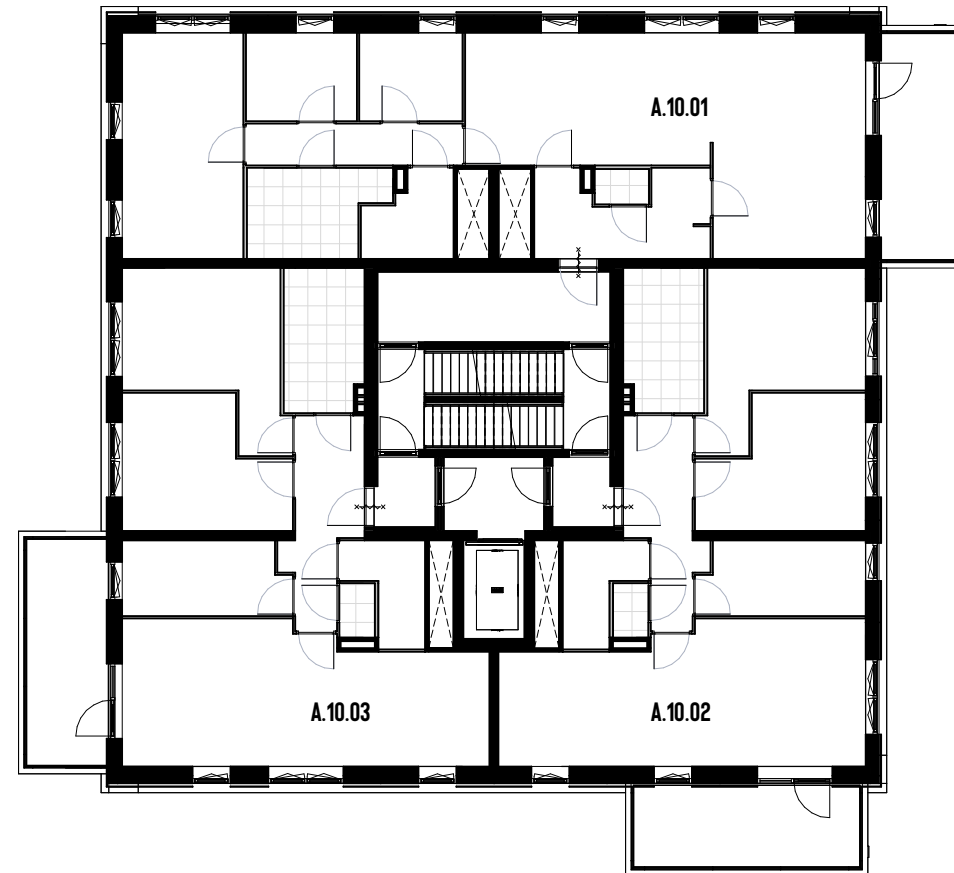

Molenhoek
WONEN OP NIVEAU

A3 ARCHITECTEN

VT.20.06

30-09-2024

7E VERDIEPING
SCHAAL: 1:200

A3 ARCHITECTEN

Molenhoek
WONEN OP NIVEAU

VT.20.07

30-09-2024

8E VERDIEPING
SCHAAL: 1:200

Molenhoek
WONEN OP NIVEAU

A3 ARCHITECTEN

VT.20.08

30-09-2024

9E VERDIEPING
SCHAAL: 1:200

A3 ARCHITECTEN

Molenhoek
WONEN OP NIVEAU

VT.20.09

30-09-2024

10E VERDIEPING
SCHAAL: 1:200

Molenhoek
WONEN OP NIVEAU

A3 ARCHITECTEN

VT.20.10

30-09-2024