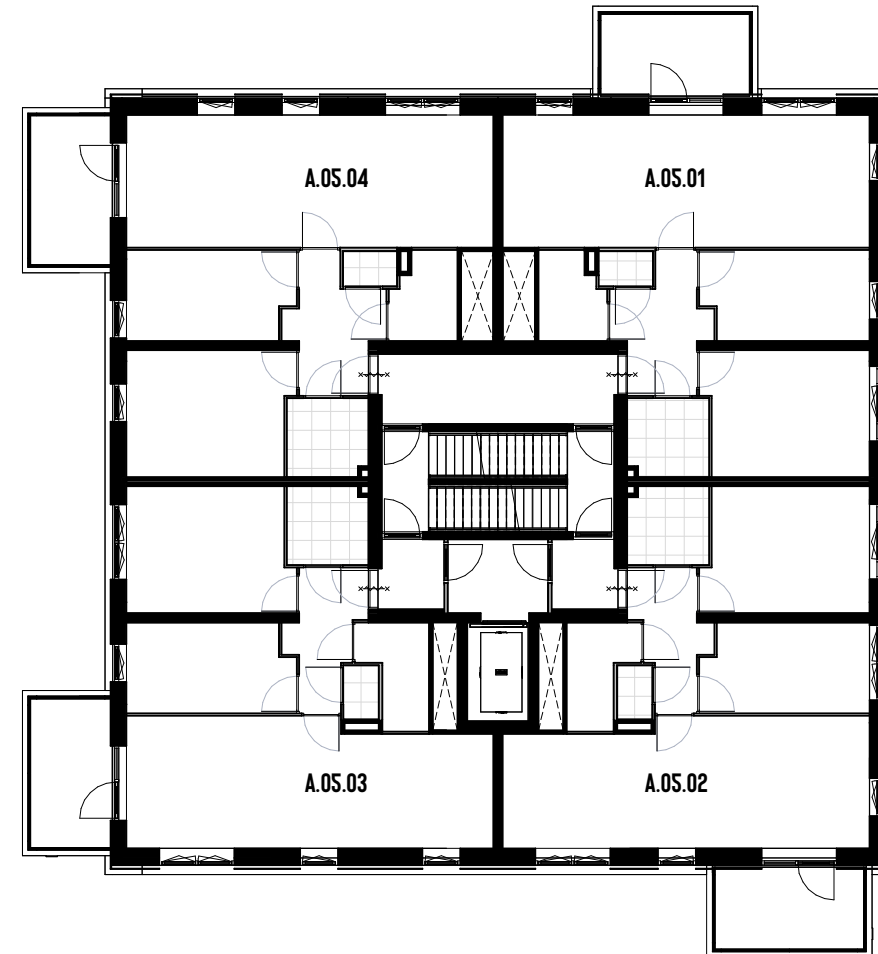

A3 ARCHITECTEN

VT.20.01

30-09-2024

2E VERDIEPING
 SCHAAL: 1:200

Molenhoek
 WONEN OP NIVEAU

A3 ARCHITECTEN

VT.20.02

30-09-2024

3E VERDIEPING
SCHAAL: 1:200

Molenhoek
WONEN OP NIVEAU

A3 ARCHITECTEN

VT.20.03

30-09-2024

4E VERDIEPING
SCHAAL: 1:200

Molenhoek
WONEN OP NIVEAU

A3 ARCHITECTEN

VT.20.04

30-09-2024

5E VERDIEPING
SCHAAL: 1:200

Molenhoek
WONEN OP NIVEAU

A3 ARCHITECTEN

VT.20.05

30-09-2024

6E VERDIEPING
SCHAAL: 1:200

Molenhoek
WONEN OP NIVEAU

A3 ARCHITECTEN

VT.20.06

30-09-2024

7E VERDIEPING
SCHAAL: 1:200

A3 ARCHITECTEN

Molenhoek
WONEN OP NIVEAU

VT.20.07