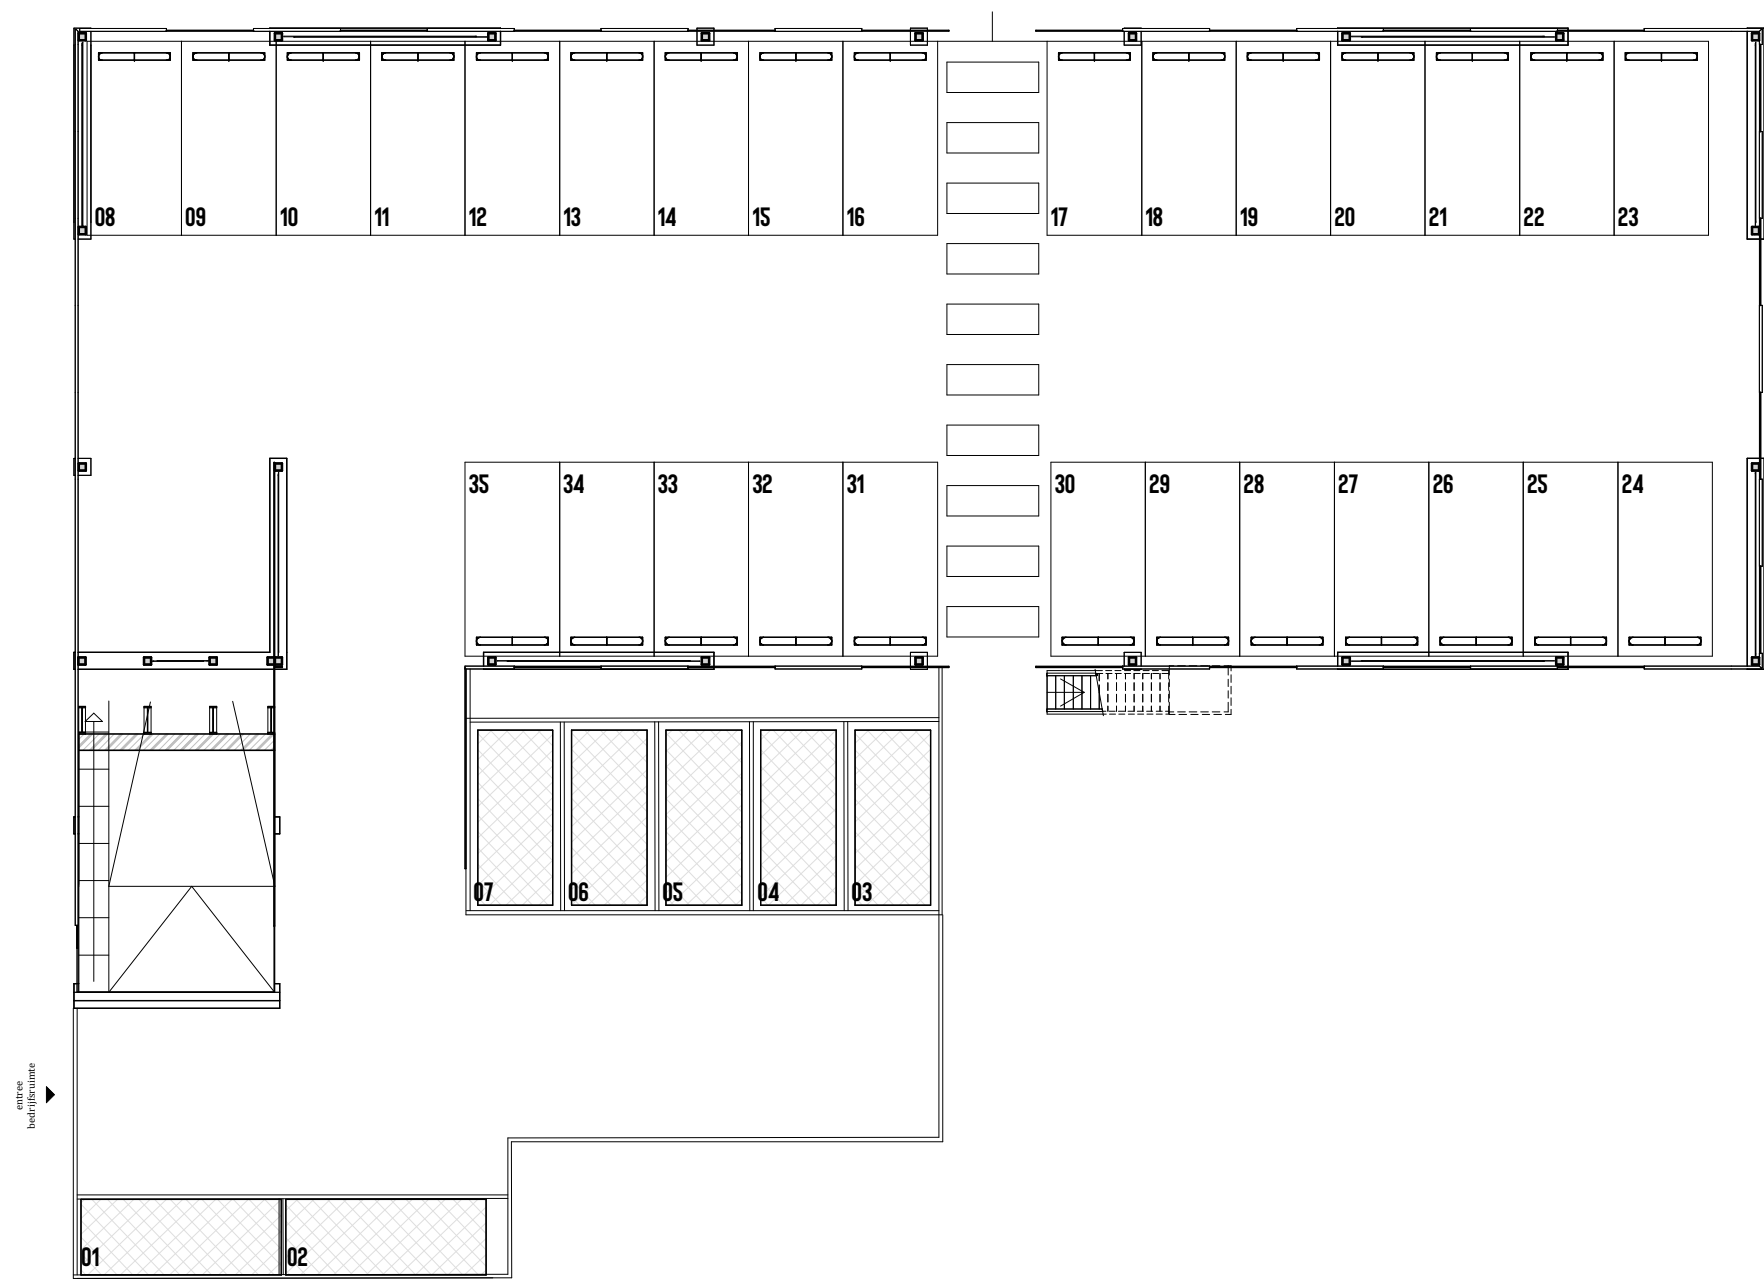

SITUATIE
SCHAAL: 1:500

A3 ARCHITECTEN

Molenhoek
WONEN OP NIVEAU

VT.01.00

30-09-2024

PARKEERVOORZIENING BG
 SCHAAL: 1:200

Molenhoek
 WONEN OP NIVEAU

PARKEERVOORZIENING DEK
 SCHAAL: 1:200

Molenhoek
 WONEN OP NIVEAU

BEGANE GROND
 SCHAAL: 1:200

Molenhoek
 WONEN OP NIVEAU

A3 ARCHITECTEN

VT.20.00

30-09-2024

1E VERDIEPING
SCHAAL: 1:200

Molenhoek
WONEN OP NIVEAU