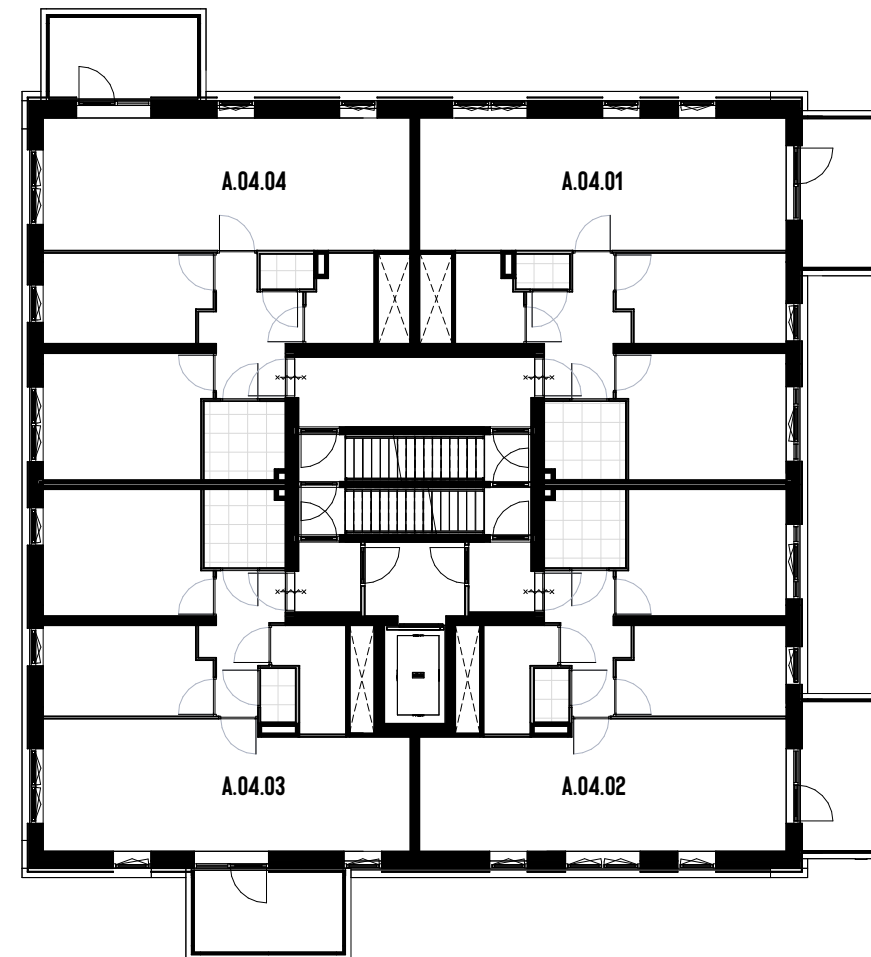

A3 ARCHITECTEN

VT.20.01

30-09-2024

2E VERDIEPING
 SCHAAL: 1:200

Molenhoek
 WONEN OP NIVEAU

A3 ARCHITECTEN

VT.20.02

30-09-2024

3E VERDIEPING
SCHAAL: 1:200

Molenhoek
WONEN OP NIVEAU

A3 ARCHITECTEN

VT.20.03

30-09-2024

4E VERDIEPING
SCHAAL: 1:200

Molenhoek
WONEN OP NIVEAU

A3 ARCHITECTEN

VT.20.04

30-09-2024

5E VERDIEPING
SCHAAL: 1:200

Molenhoek
WONEN OP NIVEAU

A3 ARCHITECTEN

VT.20.05

30-09-2024

6E VERDIEPING
SCHAAL: 1:200

Molenhoek
WONEN OP NIVEAU

A3 ARCHITECTEN

VT.20.06

30-09-2024

7E VERDIEPING
SCHAAL: 1:200

A3 ARCHITECTEN

Molenhoek
WONEN OP NIVEAU

VT.20.07