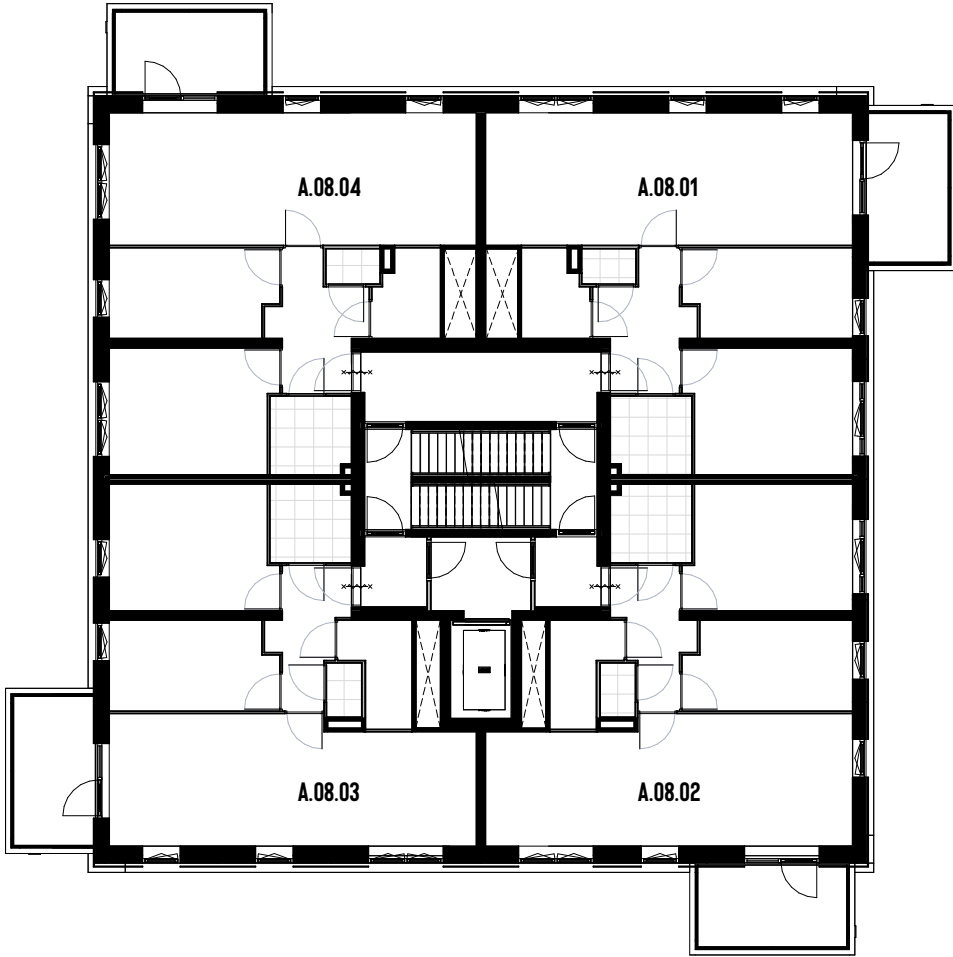

Molenhoek
WONEN OP NIVEAU

A3 ARCHITECTEN

VT.20.06

30-09-2024

7E VERDIEPING
SCHAAL: 1:200

A3 ARCHITECTEN

Molenhoek
WONEN OP NIVEAU

VT.20.07

30-09-2024

8E VERDIEPING
SCHAAL: 1:200

Molenhoek
WONEN OP NIVEAU

A3 ARCHITECTEN

VT.20.08

30-09-2024

9E VERDIEPING
SCHAAL: 1:200

A3 ARCHITECTEN