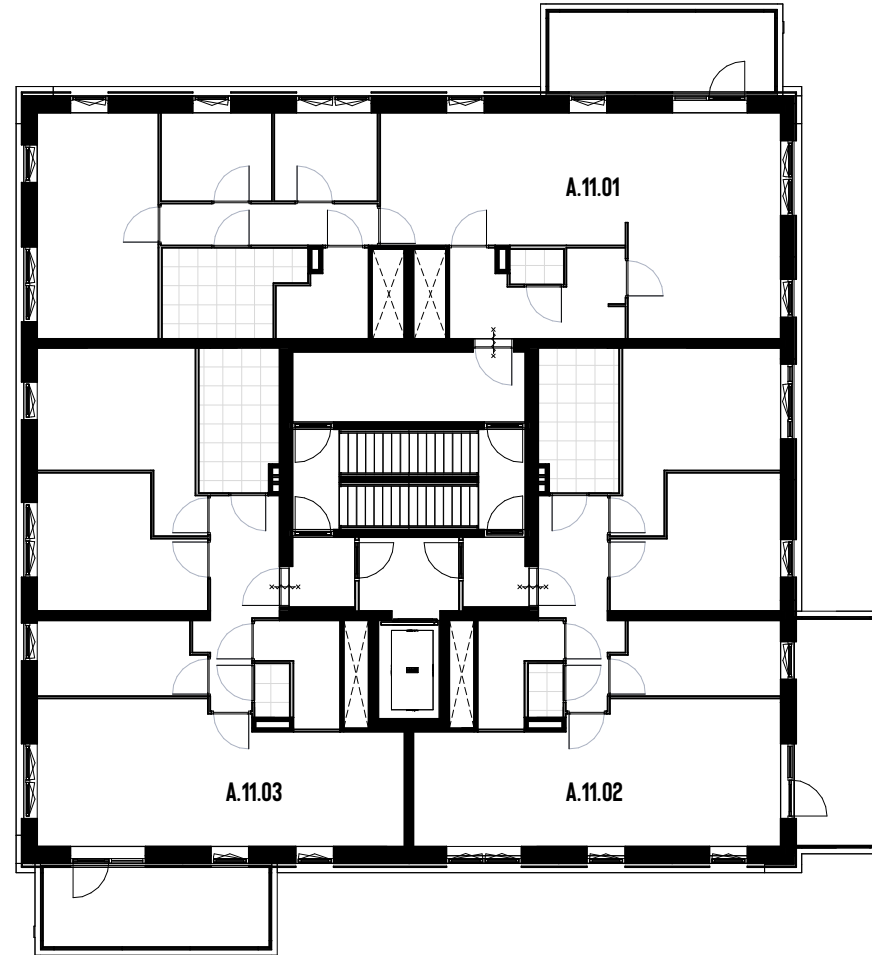

Molenhoek
WONEN OP NIVEAU

VT.20.09

30-09-2024

10E VERDIEPING
SCHAAL: 1:200

Molenhoek
WONEN OP NIVEAU

A3 ARCHITECTEN

VT.20.10

30-09-2024

11E VERDIEPING

SCHAAL: 1:200

Molenhoek

WONEN OP NIVEAU

A3 ARCHITECTEN

VT.20.11

30-09-2024

VOORGEVEL

RECHTERGEVEL

ACHTERGEVEL

LINKERGEVEL

GEVELS
SCHAAL: 1:200

Molenhoek
WONEN OP NIVEAU

A3 ARCHITECTEN

VT.30.00

30-09-2024