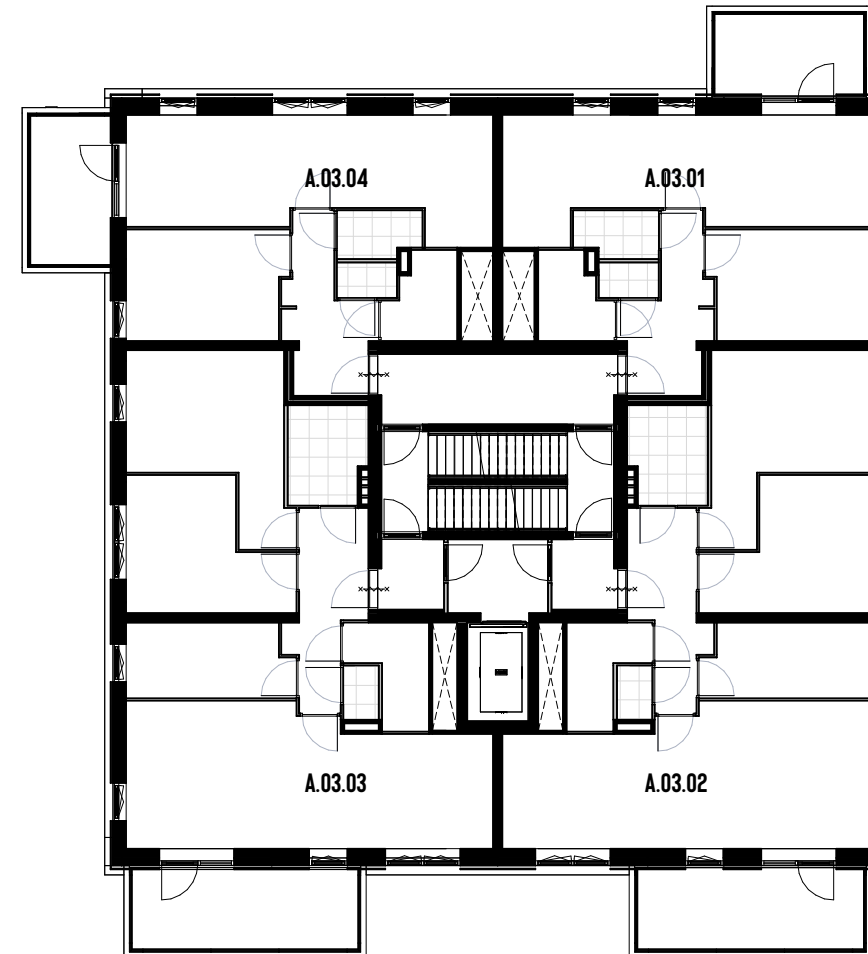

Molenhoek
 WONEN OP NIVEAU

BEGANE GROND
 SCHAAL: 1:200

Molenhoek
 WONEN OP NIVEAU

A3 ARCHITECTEN

VT.20.00

30-09-2024

1E VERDIEPING
SCHAAL: 1:200

Molenhoek
WONEN OP NIVEAU

A3 ARCHITECTEN

VT.20.01

30-09-2024

2E VERDIEPING
 SCHAAL: 1:200

Molenhoek
 WONEN OP NIVEAU

A3 ARCHITECTEN

VT.20.02

30-09-2024

3E VERDIEPING
SCHAAL: 1:200

Molenhoek
WONEN OP NIVEAU

A3 ARCHITECTEN

VT.20.03

30-09-2024

4E VERDIEPING
SCHAAL: 1:200

Molenhoek
WONEN OP NIVEAU

A3 ARCHITECTEN