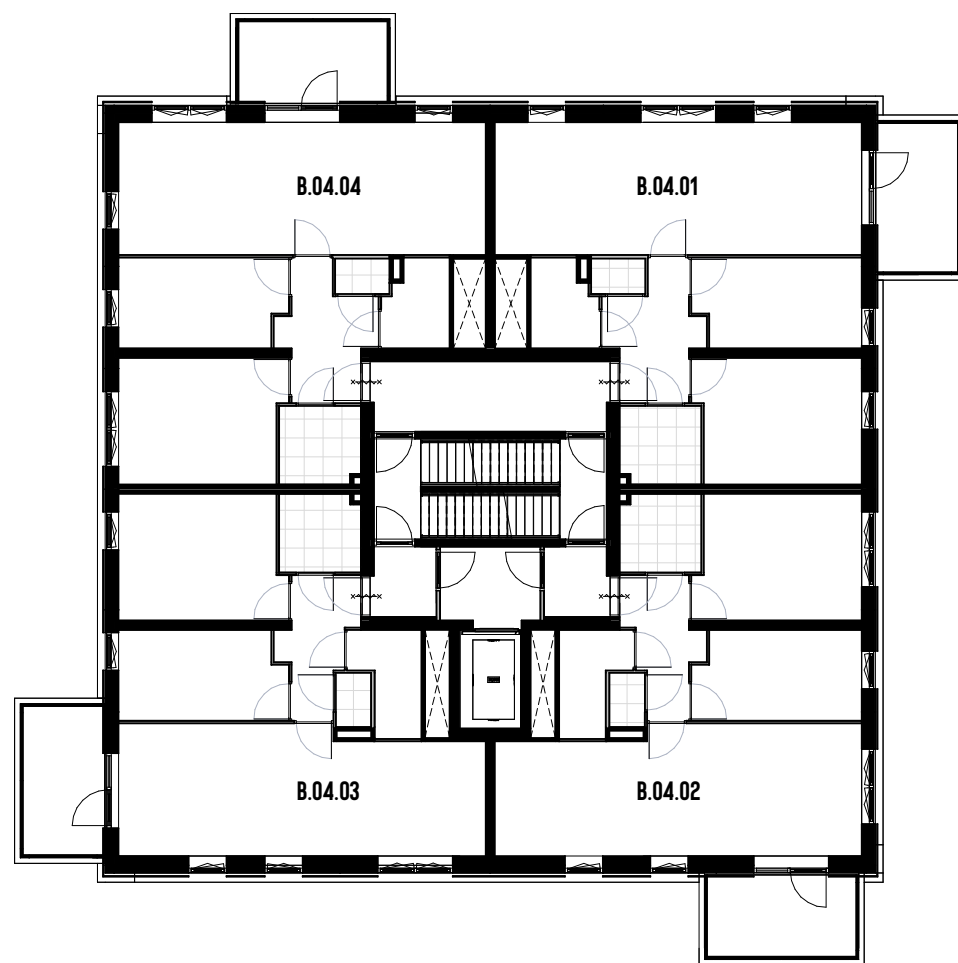

A3 ARCHITECTEN

VT.20.01

30-09-2024

2E VERDIEPING
 SCHAAL: 1:200

Molenhoek
 WONEN OP NIVEAU

A3 ARCHITECTEN

VT.20.02

30-09-2024

3E VERDIEPING
SCHAAL: 1:200

Molenhoek
WONEN OP NIVEAU

A3 ARCHITECTEN

VT.20.03

30-09-2024

4E VERDIEPING
SCHAAL: 1:200

Molenhoek
WONEN OP NIVEAU

A3 ARCHITECTEN

VT.20.04

30-09-2024

5E VERDIEPING
SCHAAL: 1:200

Molenhoek
WONEN OP NIVEAU

A3 ARCHITECTEN

VT.20.05

30-09-2024

6E VERDIEPING
SCHAAL: 1:200

Molenhoek
WONEN OP NIVEAU

A3 ARCHITECTEN

VT.20.06

30-09-2024

7E VERDIEPING
SCHAAL: 1:200

A3 ARCHITECTEN

Molenhoek
WONEN OP NIVEAU

VT.20.07