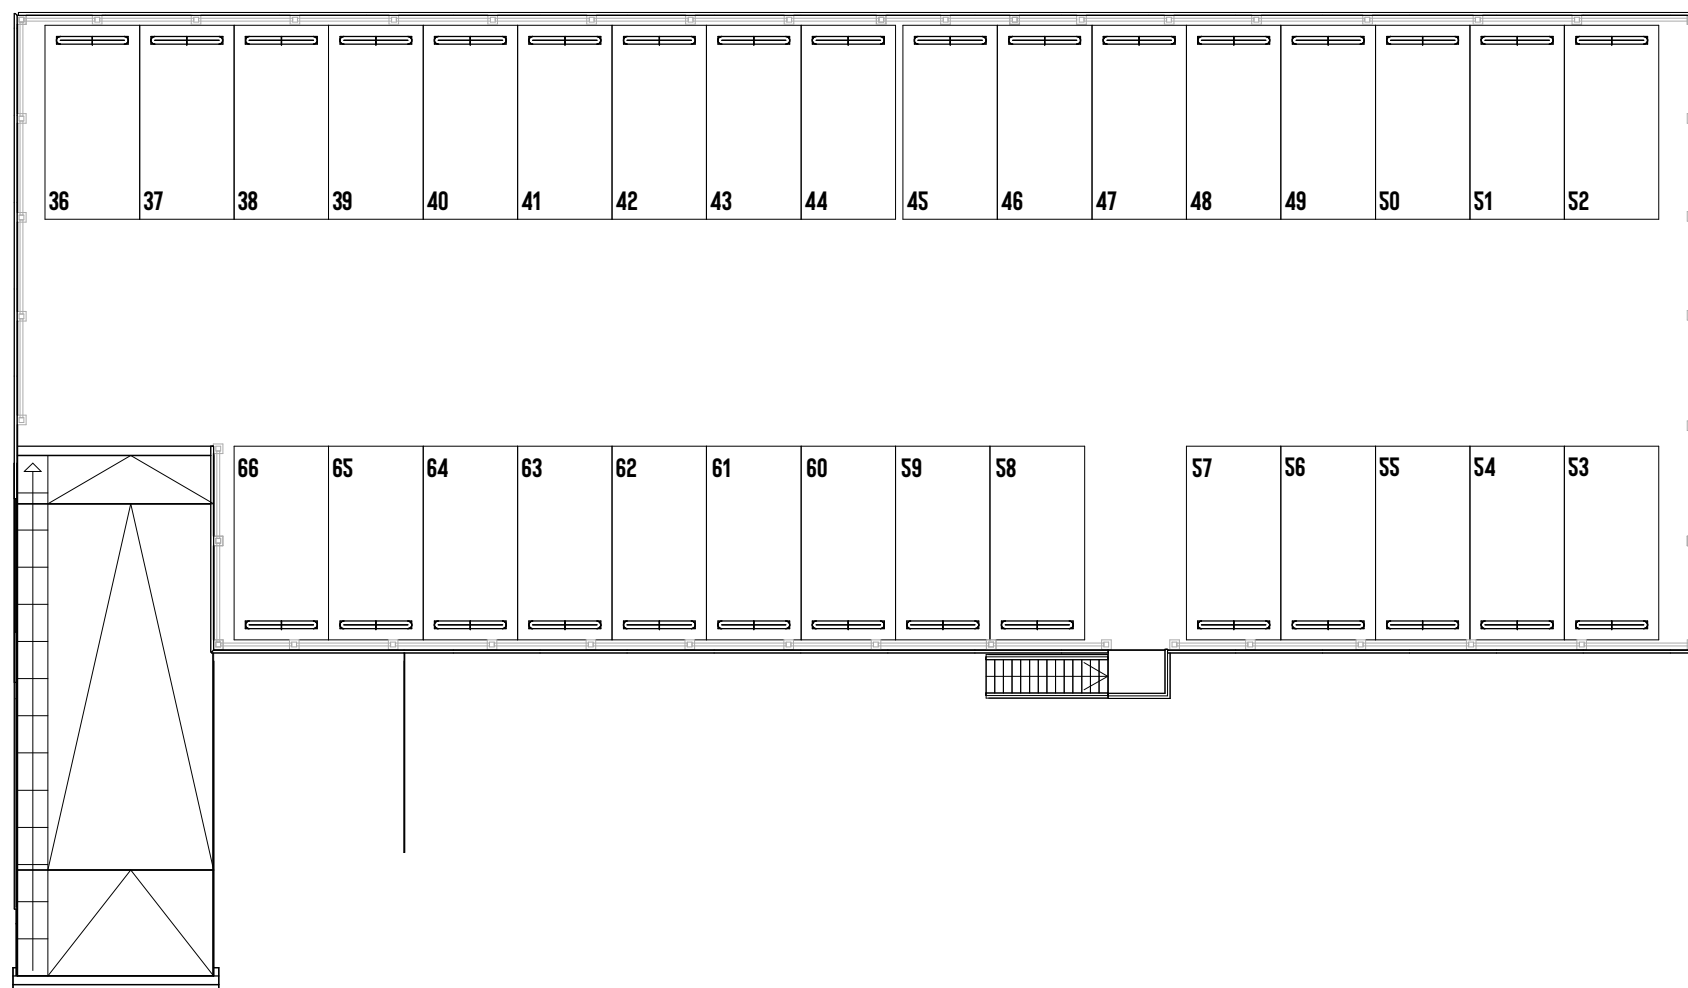

SITUATIE
SCHAAL: 1:500

A3 ARCHITECTEN

Molenhoek
WONEN OP NIVEAU

VT.01.00

30-09-2024

PARKEERVOORZIENING BG
 SCHAAL: 1:200

Molenhoek
 WONEN OP NIVEAU

PARKEERVOORZIENING DEK
 SCHAAL: 1:200