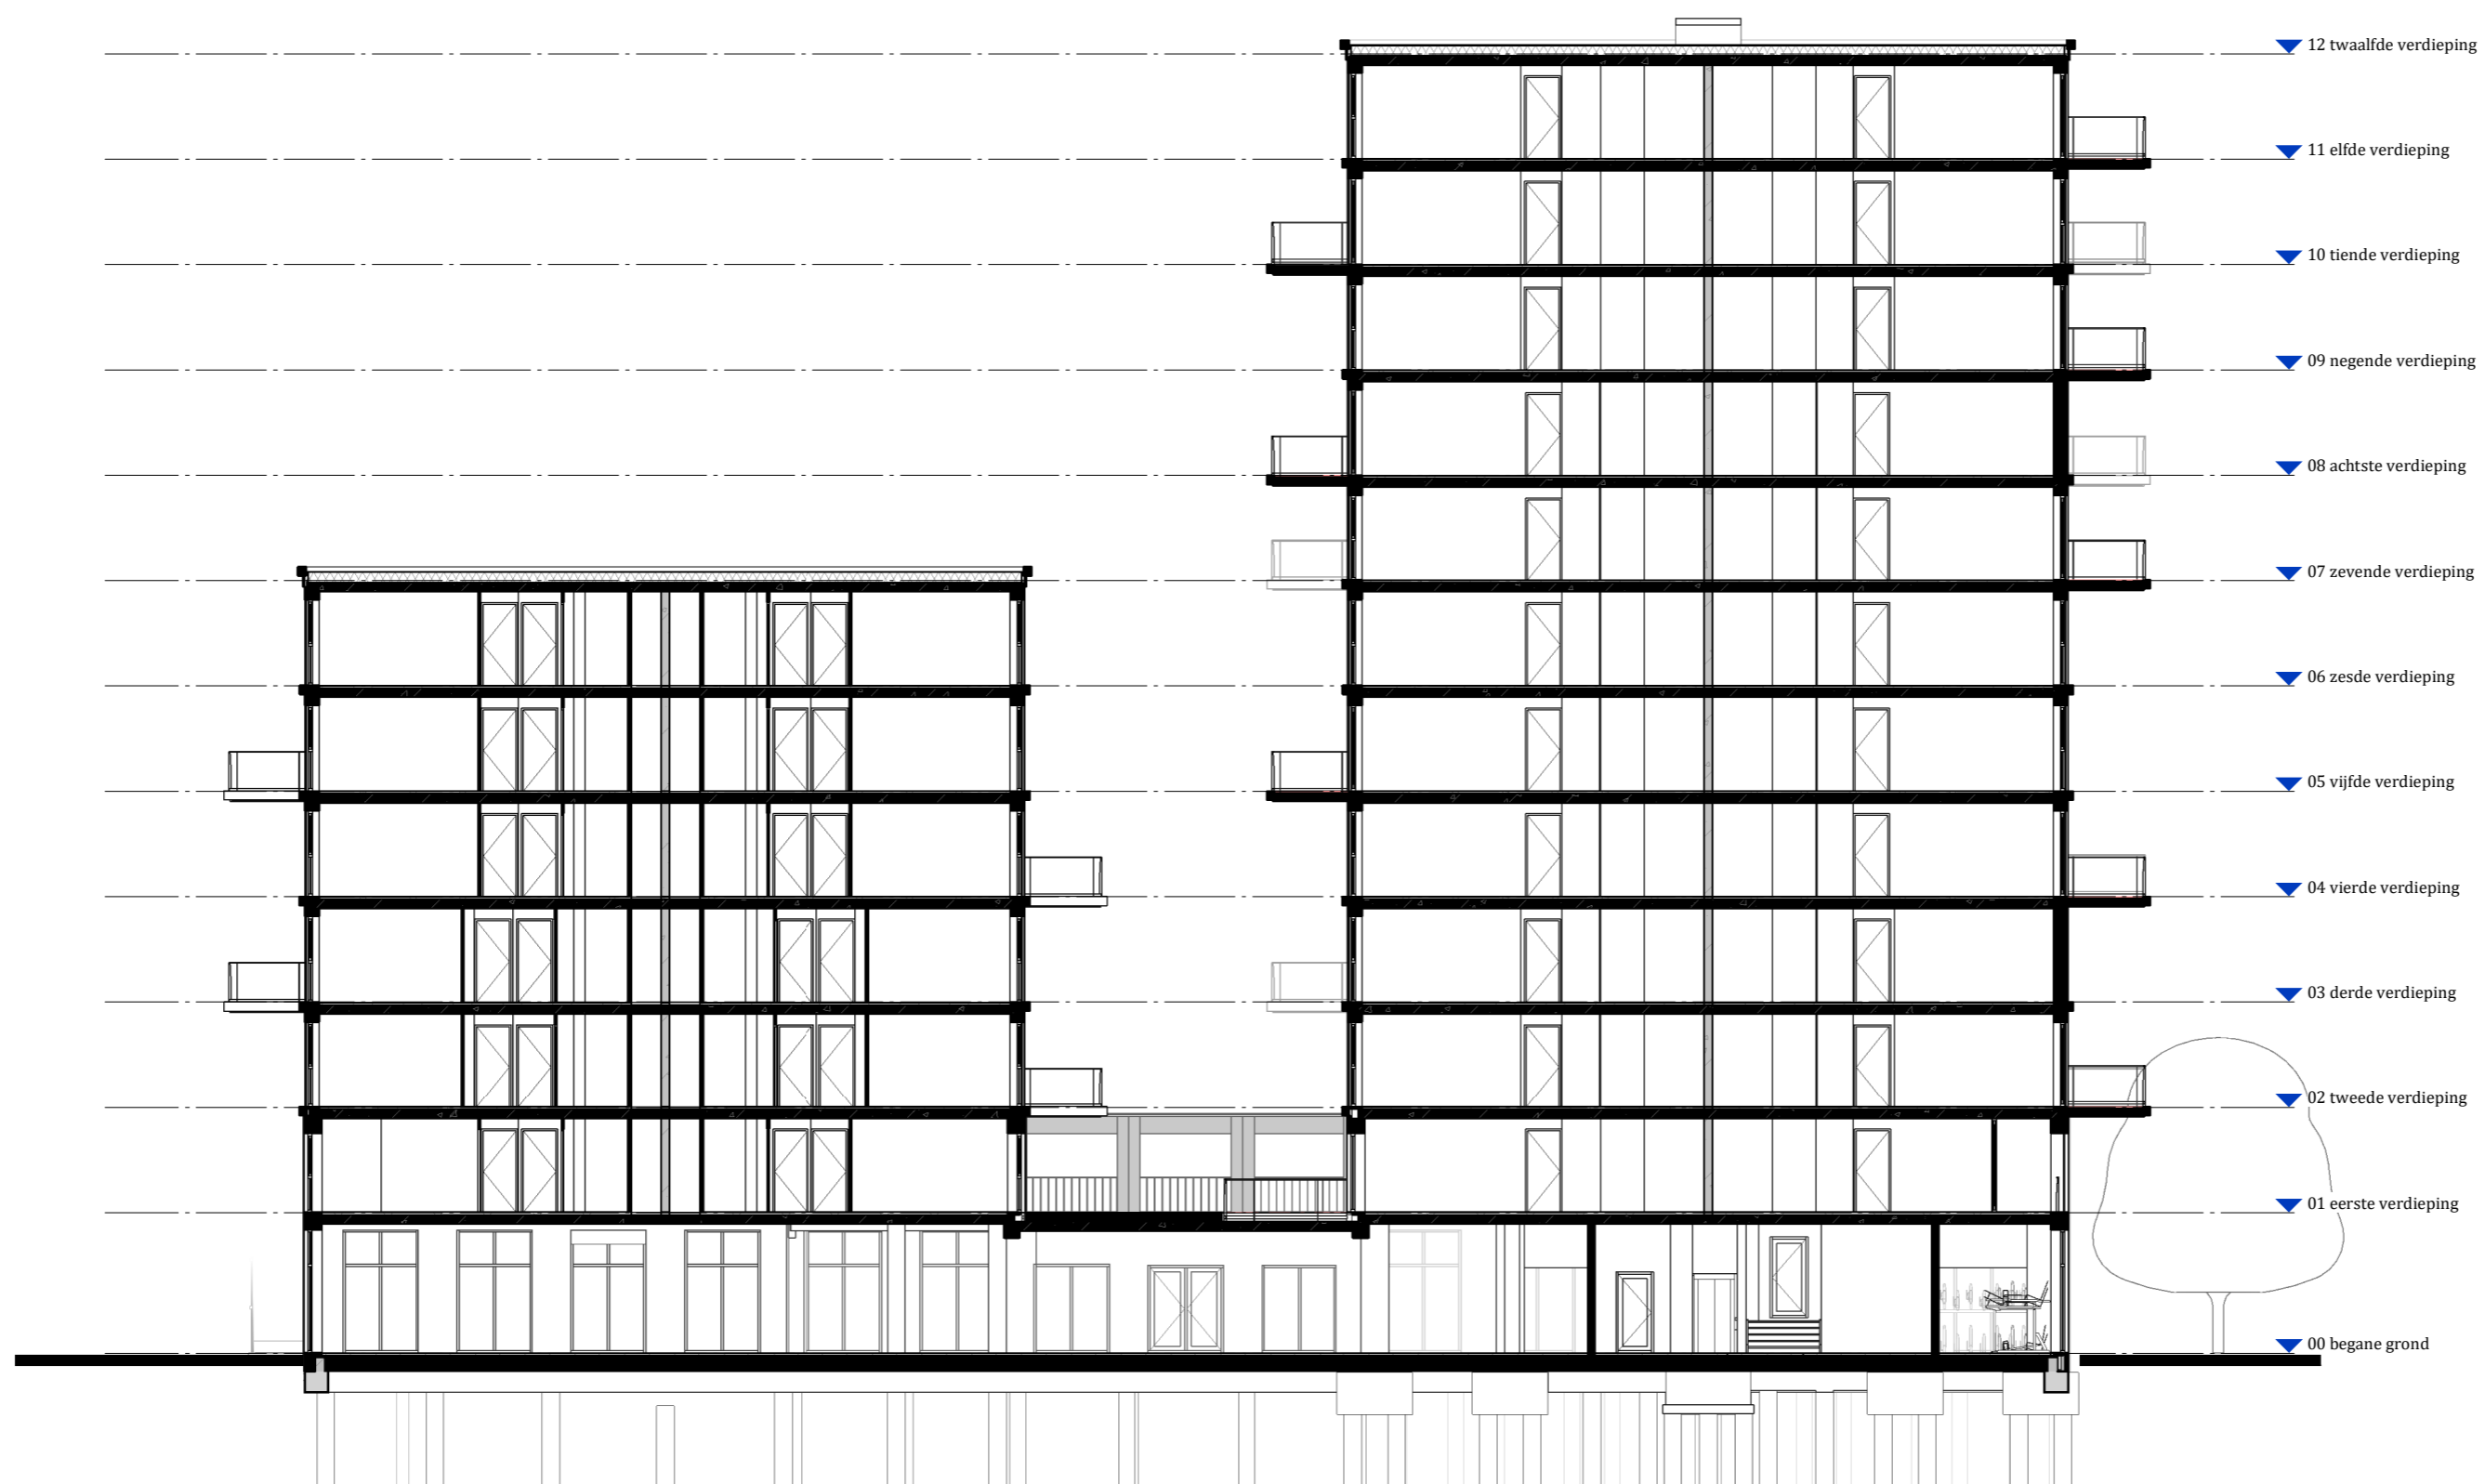

Molenhoek
WONEN OP NIVEAU

VT.20.09

30-09-2024

10E VERDIEPING
SCHAAL: 1:200

Molenhoek
WONEN OP NIVEAU

A3 ARCHITECTEN

VT.20.10

30-09-2024

11E VERDIEPING

SCHAAL: 1:200

Molenhoek

WONEN OP NIVEAU

A3 ARCHITECTEN

VT.20.11

30-09-2024

VOORGEVEL

RECHTERGEVEL

ACHTERGEVEL

LINKERGEVEL

GEVELS
SCHAAL: 1:200

Molenhoek
WONEN OP NIVEAU

A3 ARCHITECTEN

VT.30.00

30-09-2024

DOORSNEDE
SCHAAL: 1:200

Molenhoek
WONEN OP NIVEAU

A3 ARCHITECTEN

VT.40.00

30-09-2024